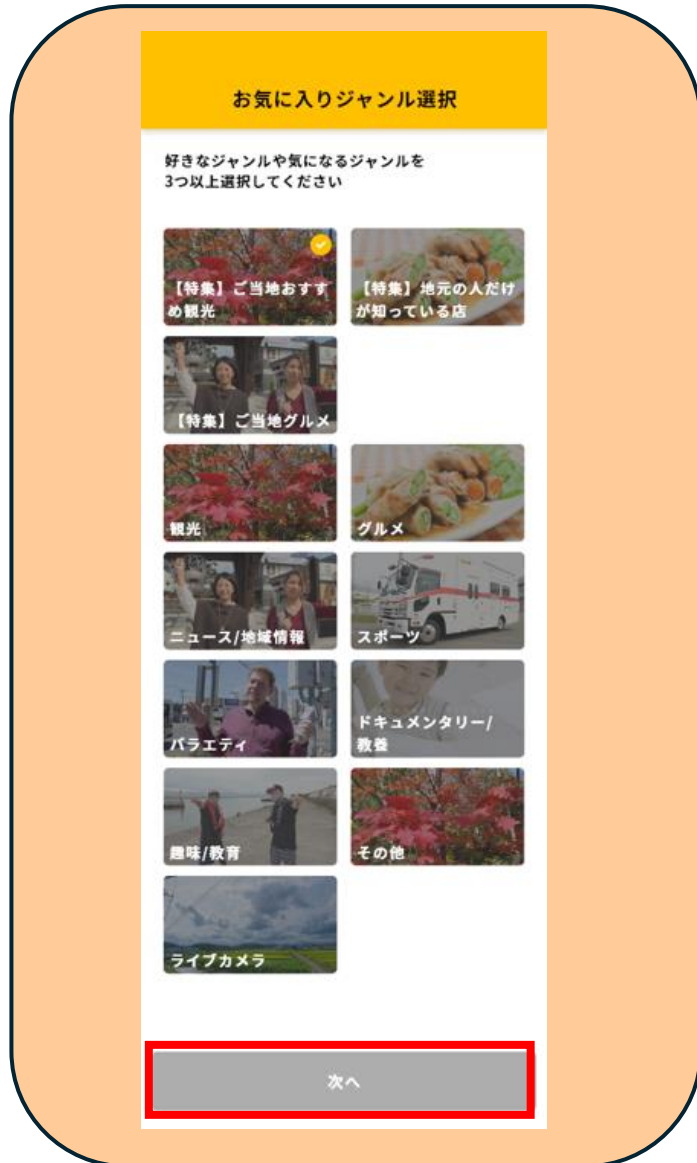

【ロコテレID登録方法】

⑩好きなジャンルを「3つ以上選択」

⑪「次へ」をタップ