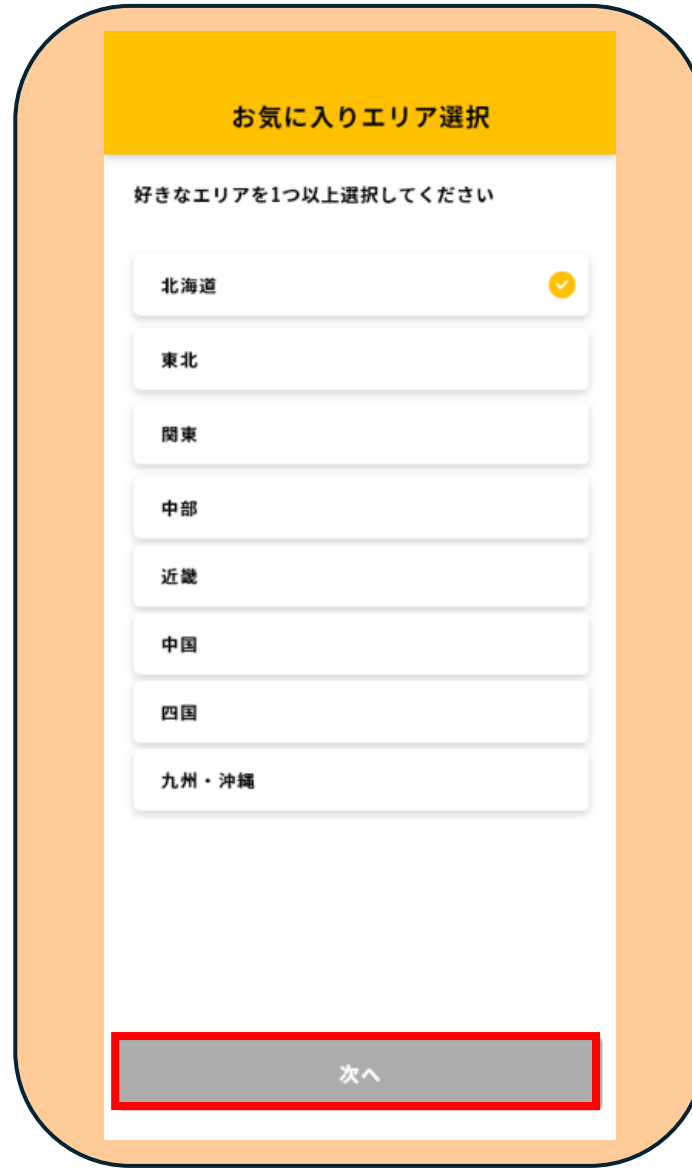

新規ユーザー登録に戻る

- ⑦ 登録したメールアドレスに  
届いた「パスコード」を入力
- ⑧ 「登録する」をタップ

ご登録完了

ご登録ありがとうございます！  
ご登録いただいたメールアドレス宛に  
登録完了のメールをお送りいたしました。

利用開始

- ⑨ 「利用開始」をタップ

# 【ロコテレID登録方法】

⑩好きなジャンルを「3つ以上選択」

⑪「次へ」をタップ

⑫好きなエリアを「1つ以上選択」

⑬「次へ(保存)」をタップ

ロコテレIDの  
登録完了です！  
コンテンツを  
お楽しみください♪