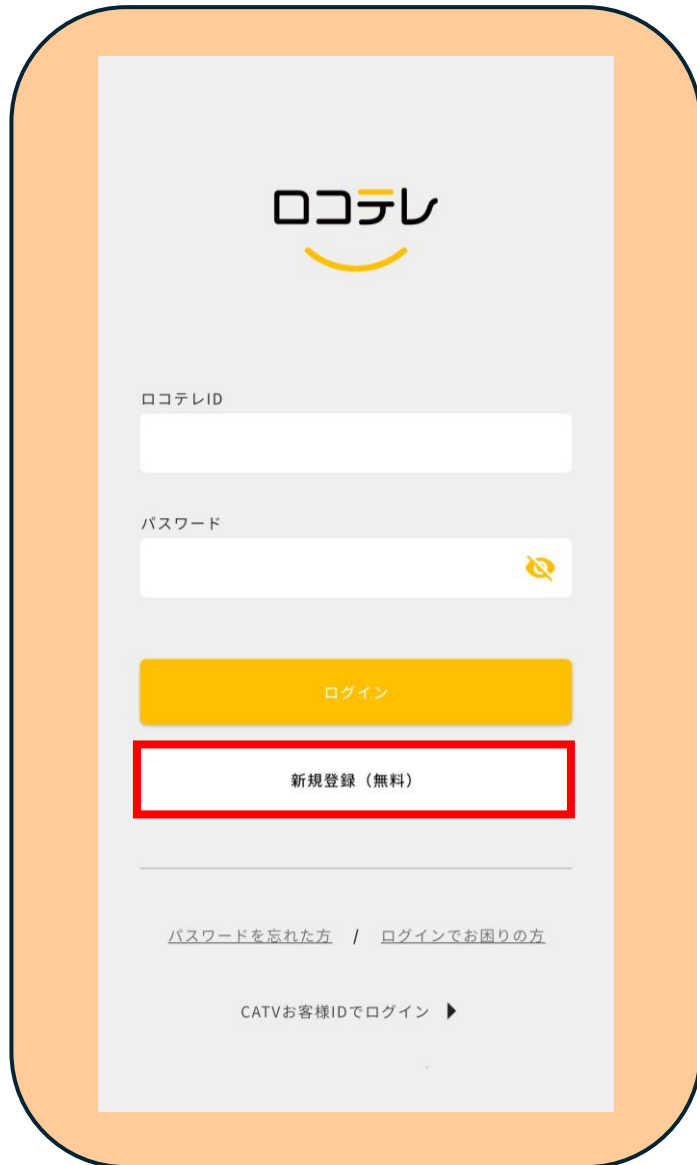

# 【ロコテレID登録方法】

① 「新規登録(無料)」をタップ

② 「赤枠内の項目を入力」

③ 「次へ」をタップ

④ 「CATVお客様IDを連携しないで登録」をタップ

# 【ロコテレID登録方法】

こちらの内容で仮登録を行います。

アカウント情報  
メールアドレス

郵便番号

年代

性別

ケーブルテレビの加入有無

CATVお客様ID登録なし